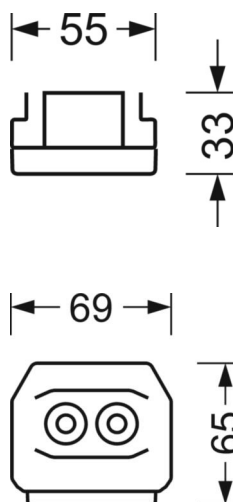

прибородержатель IP 64 - Individual.Lens.Optic - прямой широконаправленный свет - без видимых стыков

Ламподержатель из оцинкованного стального профиля; слой цинка в сочетании с лаком на полиэфирной смоле хорошо защищает от коррозии; крепление без инструментов, с помощью встроенных нажимных затворов, защита от кражи. Встроенные пластиковые торцы с уплотнительными краями и одно замкнутое уплотнение вокруг, для несущей шины классов защиты до IP64. Цвет корпуса белый стандартный для электротехники RAL 9016; Прямой широко направленный свет, распространяющийся через линзу «Individual.Lens.Optic» из пластика ПММА. Оптика отдельных линз с прозрачным уплотнением делает сборку и установку предельно удобными, а плоскость легко чистится. Тройные ряды из отдельных линз и лампо-/прибородержатели, идеально согласованные между собой, обеспечивают цельный вид без стыков и неравномерностей. Подключение к электросети через штатную 5-полюсную штекерную деталь для быстрой сборки, со свободным выбором фаз. Встроенный механизм для правильной сборки для быстрого контакта. Сменные блоки, позволяющие легко модернизировать освещение, существенно продлевают срок службы всей осветительной установки.

параметры

номер заказа	19412026110
код EAN	4020863415069
номер таможенного тарифа	94051190
Знак прохождения контроля	IP 64, класс защиты I, ENEC10 VDE, F, D, HACCP DIN10500/Food/IFS-пригодность для применения/BRC, Indoor, CE
Степень ударопрочности IK	IK03 (-20°C bis 40°C)
Температура окружения	ta -20°C в 40°C
Особые свойства	Готовность к IoT «Ready for IoT»
Гарантийный срок	5 лет
Государственные программы поддержки	BEG - государственные субсидии для энергосберегающих зданий (действительна только для Германии)