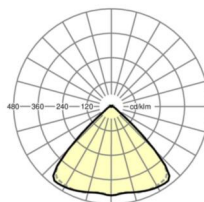

параметры

номер заказа	19412026110
код EAN	4020863415069
номер таможенного тарифа	94051190
Знак прохождения контроля	IP 64, класс защиты I, ENEC10 VDE, F, D, HACCP DIN10500/Food/IFS-пригодность для применения/BRC, Indoor, CE
Степень ударопрочности IK	IK03 (-20°C bis 40°C)
Температура окружения	ta -20°C в 40°C
Особые свойства	Готовность к IoT «Ready for IoT»
Гарантийный срок	5 лет
Государственные программы поддержки	BEG - государственные субсидии для энергосберегающих зданий (действительна только для Германии)

электротехника

Балласт	Электронный драйвер DALI2 (1 штука)
Мощность системы	56W
сетевое напряжение	230V/50Hz
автоматический предохранитель (пусковой ток)	13 штук/B10, 24 штук/B16, 25 штук/C10, 40 штук/C16
класс энергосбережения/Источник света	D

Оптика

Оснастка	LED, цветопередача/оттенок света CRI ≥ 80 / 3000K
Допуск для координаты цветности (MacAdam)	3SDCM
Фотобиологическая безопасность (светильник)	RG1
Номинальный световой поток	9795lm
Срок службы LED	50000h L80/B10 (Tq 40°C)
светоотдача светильников	176lm/W
Угол излучения	95° (C0) / 95° (C90)
UGR поп./вдоль	20.4 / 20.8

DEEP-LINK

<https://www.regiolux.de/ru/article/19412026110>